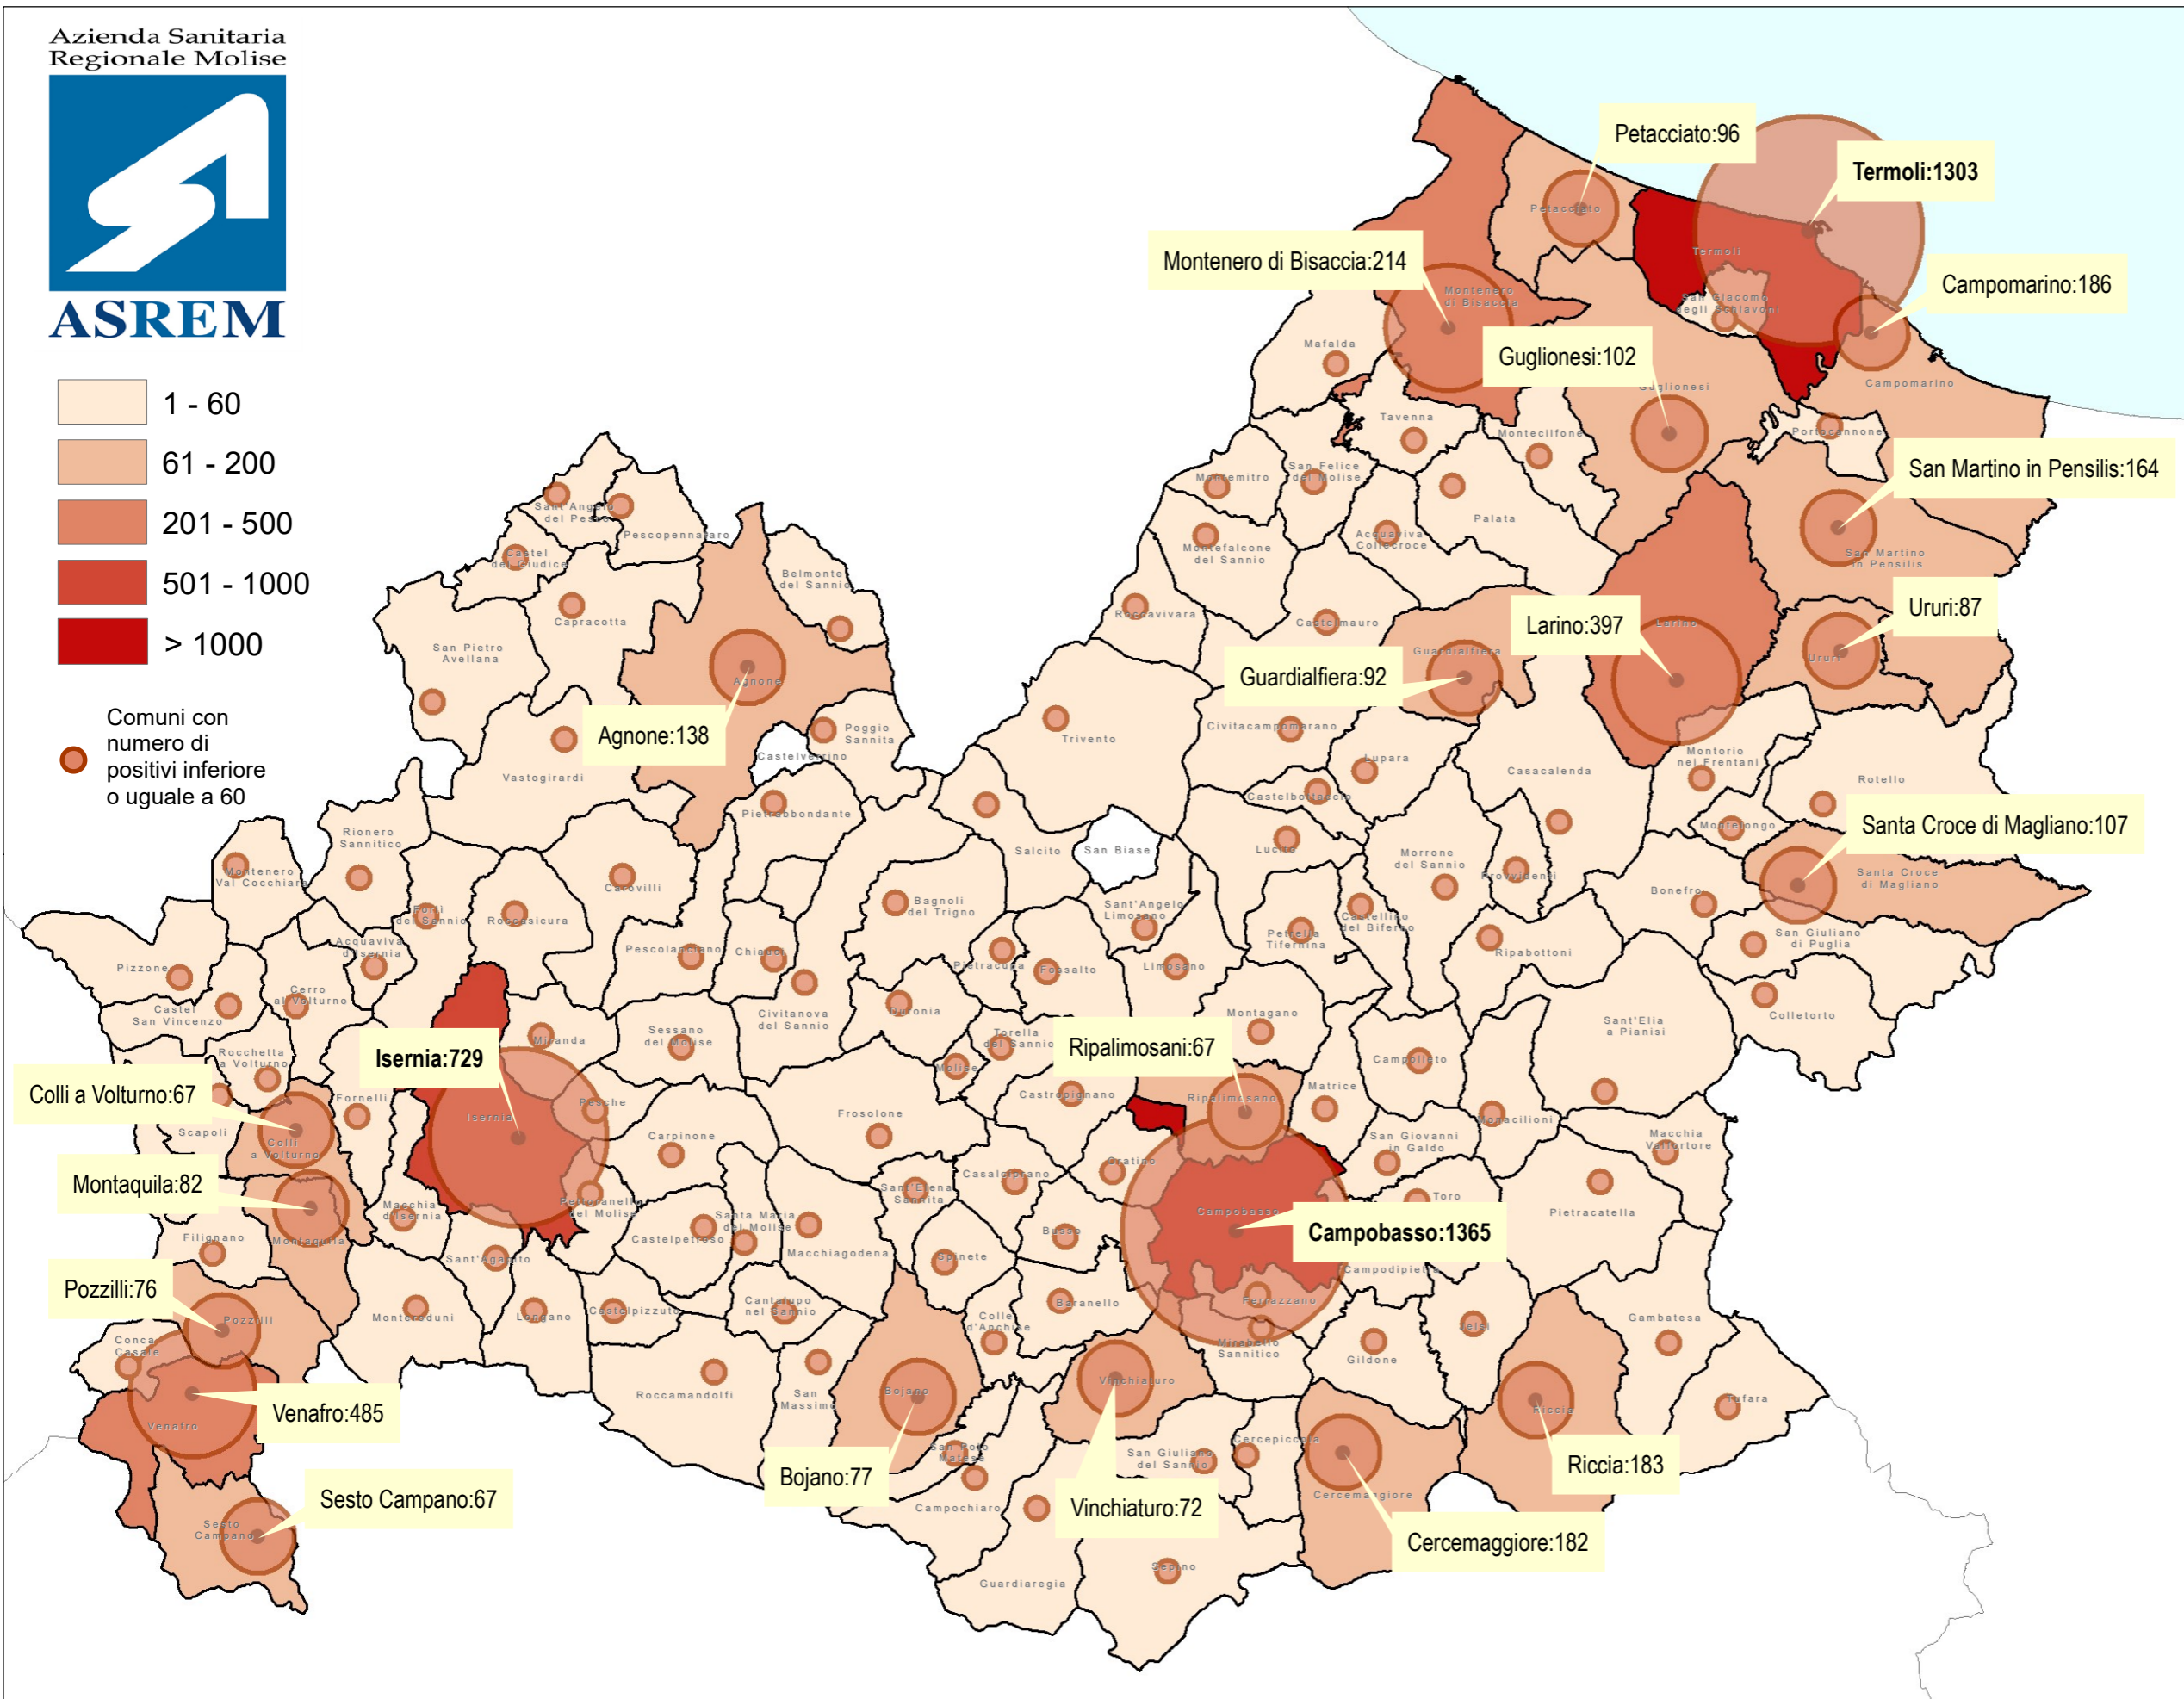

REGIONE MOLISE - CASI ATTUALMENTE POSITIVI - aggiornamento al 27/3/2022

Azienda Sanitaria Regionale Molise

Comuni con numero di positivi inferiore o uguale a 60

COMUNE	N°	COMUNE	N°
ACQUAVIVA COLLECROCE	28	POGGIO SANNITA	7
ACQUAVIVA D'ISERNIA	3	PORTOCANNONE	46
AGNONE	138	POZZILLI	76
BAGNOLI DEL TRIGNO	14	PROVVIDENTI	1
BARANELLO	51	RICCIA	183
BELMONTE DEL SANNIO	13	RIONERO SANNITICO	11
BOJANO	77	RIPABOTTONI	11
BONEFRO	16	RIPALIMOSANI	67
BUSSO	15	ROCCAMANDOLFI	13
CAMPOBASSO	1.365	ROCCASICURA	14
CAMPOCHIARO	6	ROCCAVERARA	5
CAMPODIPIETRA	59	ROCCHETTA A VOLTURNO	19
CAMPOLIETO	15	ROTELLO	29
CAMPOMARINO	186	SALCITO	6
CANTALUPO NEL SANNIO	9	SAN FELICE DEL MOLISE	1
CAPRACOTTA	23	S. GIACOMO DEGLI S.	30
CAROVILLI	53	SAN GIOVANNI IN GALDO	10
CARPINONE	33	SAN GIULIANO DEL SANNIO	17
CASACALENDA	26	SAN GIULIANO DI PUGLIA	32
CASALCIPRANO	4	SAN MARTINO IN PENSIILIS	164
CASTEL DEL GIUDICE	2	SAN MASSIMO	21
CASTEL SAN VINCENZO	13	SAN PIETRO AVELLANA	4
CASTELBOTTACCIO	4	SAN POLO MATESE	11
CASTELLINO DEL BIFERNO	4	SANTA CROCE DI MAGLIANO	107
CASTELMAURO	5	SANTA MARIA DEL MOLISE	3
CASTELPETROSO	26	SANT'AGAPITO	38
CASTELPIZZUTO	6	SANT'ANGELO DEL PESCO	9
CASTROPIGNANO	18	SANT'ANGELO LIMOSANO	8
CERCEMAGGIORE	182	SANT'ELENA SANNITA	2
CERCEPICCOLA	5	SANT'ELIA A PIANISI	18
CERRO AL VOLTURNO	13	SCAPOLI	8
CHIAUCI	8	SEPINO	28
CIVITACAMPOMARANO	2	SESSANO DEL MOLISE	12
CIVITANOVA DEL SANNIO	10	SESTO CAMPANO	67
COLLE D'ANCHISE	21	SPINETE	5
COLLETORTO	42	TAVENNA	2
COLLI A VOLTURNO	67	TERMOLI	1.303
CONCA CASALE	10	TORELLA DEL SANNIO	10
DURONIA	8	TORO	31
FERRAZZANO	54	TRIVENTO	41
FILIGNANO	23	TUFARA	5
FORLI' DEL SANNIO	15	URURI	87
FORNELLI	45	VASTOGIARDI	31
FOSSALTO	10	VENAFRO	485
FROSOLONE	58	VINCHIATURRO	72
GAMBATESA	5	FUORI REGIONE	2
GILDONE	23	TOTALE	8.342
GUARDIALFIERA	92		
GUARDIAREGIA	9		
GUGLIONESI	102		
ISERNIA	729		
JELSI	43		
LARINO	397		
LIMOSANO	4		
LONGANO	8		
LUCITO	11		
LUPARA	4		
MACCHIA D'ISERNIA	30		
MACCHIA VALFORTORE	4		
MACCHIAGODENA	44		
MAFALDA	38		
MATRICE	29		
MIRABELLO SANNITICO	34		
MIRANDA	37		
MOLISE	1		
MONACILIONI	8		
MONTAGANO	52		
MONTAQUILA	82		
MONTECILFONE	46		
MONTEFALCONE NEL SANNIO	37		
MONTELONGO	2		
MONTEMITRO	3		
MONTENERO DI BISACCIA	214		
MONTENERO VAL COCCHIARA	5		
MONTERODUNI	34		
MONTORIO NEI FRENTANI	2		
MORRONE DEL SANNIO	14		
ORATINO	37		
PALATA	18		
PESCHE	24		
PESCOLANCIANO	44		
PESCOENNATARO	4		
PETACCIATO	96		
PETRELLA TIFERNINA	5		
PETTORANELLO DEL MOLISE	4		
PIETRABONDANTE	11		
PIETRACATELLA	12		
PIETRACUPA	4		
PIZZONE	3		