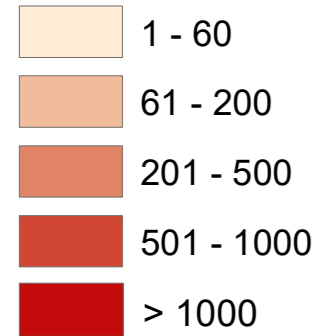

REGIONE MOLISE - CASI ATTUALMENTE POSITIVI - aggiornamento al 27/3/2022

Azienda Sanitaria Regionale Molise

Comuni con numero di positivi inferiore o uguale a 60

COMUNE	N°	COMUNE	N°
ACQUAVIVA COLLECROCE	28	POGGIO SANNITA	7
ACQUAVIVA D'ISERNIA	3	PORTOCANNONE	46
AGNONE	138	POZZILLI	76
BAGNOLI DEL TRIGNO	14	PROVVIDENTI	1
BARANELLO	51	RICCIA	183
BELMONTE DEL SANNIO	13	RIONERO SANNITICO	11
BOJANO	77	RIPABOTTONI	11
BONEFRO	16	RIPALIMOSANI	67
BUSSO	15	ROCCAMANDOLFI	13
CAMPOBASSO	1.365	ROCCASICURA	14
CAMPOCHIARO	6	ROCCAVERARA	5
CAMPODIPIETRA	59	ROCCHETTA A VOLTURNO	19
CAMPOLIETO	15	ROTELLO	29
CAMPOMARINO	186	SALCITO	6
CANTALUPO NEL SANNIO	9	SAN FELICE DEL MOLISE	1
CAPRACOTTA	23	S. GIACOMO DEGLI S.	30
CAROVILLI	53	SAN GIOVANNI IN GALDO	10
CARPINONE	33	SAN GIULIANO DEL SANNIO	17
CASACALENDA	26	SAN GIULIANO DI PUGLIA	32
CASALCIPRANO	4	SAN MARTINO IN PENSIILIS	164
CASTEL DEL GIUDICE	2	SAN MASSIMO	21
CASTEL SAN VINCENZO	13	SAN PIETRO AVELLANA	4
CASTELBOTTACCIO	4	SAN POLO MATESE	11
CASTELLINO DEL BIFERNO	4	SANTA CROCE DI MAGLIANO	107
CASTELMAURO	5	SANTA MARIA DEL MOLISE	3
CASTELPETROSO	26	SANT'AGAPITO	38
CASTELPIZZUTO	6	SANT'ANGELO DEL PESCO	9
CASTROPIGNANO	18	SANT'ANGELO LIMOSANO	8
CERCEMAGGIORE	182	SANT'ELENA SANNITA	2
CERCEPICCOLA	5	SANT'ELIA A PIANISI	18
CERRO AL VOLTURNO	13	SCAPOLI	8
CHIAUCI	8	SEPINO	28
CIVITACAMPOMARANO	2	SESSANO DEL MOLISE	12
CIVITANOVA DEL SANNIO	10	SESTO CAMPANO	67
COLLE D'ANCHISE	21	SPINETE	5
COLLETORTO	42	TAVENNA	2
COLLI A VOLTURNO	67	TERMOLI	1.303
CONCA CASALE	10	TORELLA DEL SANNIO	10
DURONIA	8	TORO	31
FERRAZZANO	54	TRIVENTO	41
FILIGNANO	23	TUFARA	5
FORLI' DEL SANNIO	15	URURI	87
FORNELLI	45	VASTOGIARDI	31
FOSSALTO	10	VENAFRO	485
FROSOLONE	58	VINCHIATURRO	72
GAMBATESA	5	FUORI REGIONE	2
GILDONE	23	TOTALE	8.342
GUARDIALFIERA	92		
GUARDIAREGIA	9		
GUGLIONESI	102		
ISERNIA	729		
JELSI	43		
LARINO	397		
LIMOSANO	4		
LONGANO	8		
LUCITO	11		
LUPARA	4		
MACCHIA D'ISERNIA	30		
MACCHIA VALFORTORE	4		
MACCHIAGODENA	44		
MAFALDA	38		
MATRICE	29		
MIRABELLO SANNITICO	34		
MIRANDA	37		
MOLISE	1		
MONACILIONI	8		
MONTAGANO	52		
MONTAQUILA	82		
MONTECILFONE	46		
MONTEFALCONE NEL SANNIO	37		
MONTELONGO	2		
MONTEMITRO	3		
MONTENERO DI BISACCIA	214		
MONTENERO VAL COCCHIARA	5		
MONTERODUNI	34		
MONTORIO NEI FRENTANI	2		
MORRONE DEL SANNIO	14		
ORATINO	37		
PALATA	18		
PESCHE	24		
PESCOLANCIANO	44		
PESCOENNATARO	4		
PETACCIATO	96		
PETRELLA TIFERNINA	5		
PETTORANELLO DEL MOLISE	4		
PIETRABONDANTE	11		
PIETRACATELLA	12		
PIETRACUPA	4		
PIZZONE	3		