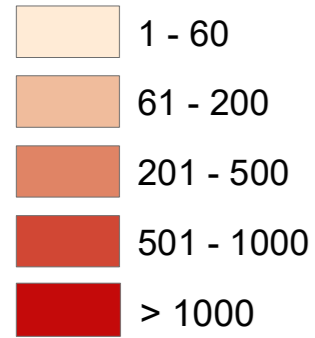

REGIONE MOLISE - CASI ATTUALMENTE POSITIVI - aggiornamento al 10/4/2022

Azienda Sanitaria Regionale Molise

Comuni con numero di positivi inferiore o uguale a 60

COMUNE	N°	COMUNE	N°
ACQUAVIVA COLLECROCE	11	POZZILLI	77
ACQUAVIVA D'ISERNIA	4	RICCIA	163
AGNONE	210	RIONERO SANNITICO	5
BAGNOLI DEL TRIGNO	3	RIPABOTTONI	14
BARANELLO	60	RIPALIMOSANI	96
BELMONTE DEL SANNIO	15	ROCCAMANDOLFI	21
BOJANO	127	ROCCASICURA	14
BONEFRO	24	ROCCAVIVARA	7
BUSSO	13	ROCCHETTA A VOLTURNO	36
CAMPOBASSO	1576	ROTELLO	29
CAMPOCHIARO	10	SALCITO	10
CAMPODIPIETRA	67	SAN FELICE DEL MOLISE	2
CAMPOLIETO	8	S. GIACOMO DEGLI SCHIAV.	52
CAMPOMARINO	168	SAN GIOVANNI IN GALDO	16
CANTALUPO NEL SANNIO	9	SAN GIULIANO DEL SANNIO	15
CAPRACOTTA	38	SAN GIULIANO DI PUGLIA	44
CAROVILLI	47	SAN MARTINO IN PENSIILIS	188
CARPINONE	26	SAN MASSIMO	11
CASACALENDA	39	SAN PIETRO AVELLANA	3
CASALCIPRANO	6	SAN POLO MATESE	14
CASTEL DEL GIUDICE	1	SANTA CROCE DI MAGLIANO	118
CASTEL SAN VINCENZO	8	SANTA MARIA DEL MOLISE	3
CASTELLINO DEL BIFERNO	5	SANT'AGAPITO	34
CASTELMAURO	41	SANT'ANGELO DEL PESCO	4
CASTELPETROSO	27	SANT'ANGELO LIMOSANO	2
CASTELPIZZUTO	1	SANT'ELENA SANNITA	9
CASTROPIGNANO	15	SANT'ELIA A PIANISI	21
CERCEMAGGIORE	64	SCAPOLI	12
CERCEPICCOLA	6	SEPINO	35
CERRO AL VOLTURNO	24	SESSANO DEL MOLISE	14
CHIAUCI	1	SESTO CAMPANO	53
CIVITACAMPOMARANO	2	SPINETE	8
CIVITANOVA DEL SANNIO	5	TAVENNA	6
COLLE D'ANCHISE	22	TERMOI	1,148
COLLETORTO	50	TORELLA DEL SANNIO	9
COLLI A VOLTURNO	51	TORO	26
CONCA CASALE	9	TRIVENTO	32
DURONIA	11	TUFARA	4
FERRAZZANO	54	URURI	95
FILIGNANO	22	VASTOGIRARDI	12
FORLÌ DEL SANNIO	16	VENAFRO	361
FORNELLI	66	VINCHIATURO	62
FOSSALTO	9	VINCHIATURO	62
FROSOLONE	65	FUORI REGIONE	13
GAMBATESA	14	TOTALE	8.392
GILDONE	14		
GUARDIAFIERA	84		
GUARDIAREGIA	6		
GUGLIONESI	132		
ISERNIA	660		
JELSI	32		
LARINO	388		
LIMOSANO	9		
LONGANO	8		
LUCITO	10		
LUPARA	2		
MACCHIA D'ISERNIA	33		
MACCHIA VALFORTORE	3		
MACCHIAGODENA	65		
MAFALDA	16		
MATRICE	18		
MIRABELLO SANNITICO	42		
MIRANDA	36		
MOLISE	4		
MONACILIONI	17		
MONTAGANO	25		
MONTAQUILA	97		
MONTECILFONE	26		
MONTEFALCONE NEL SANNIO	68		
MONTELONGO	18		
MONTEMITRO	6		
MONTENERO DI BISACCIA	164		
MONTENERO VAL COCCHIARA	1		
MONTERODUNI	31		
MONTORIO NEI FRENTANI	1		
MORRONE DEL SANNIO	12		
ORATINO	37		
PALATA	21		
PESCHE	74		
PESCOLANCIANO	21		
PESCOPENNATARO	10		
PETACCIATO	112		
PETRELLA TIFERNINA	9		
PETTORANELLO DEL MOLISE	4		
PIETRABONDANTE	13		
PIETRACATELLA	11		
PIZZONE	4		
POGGIO SANNITA	44		
PORTOCANNONE	56		