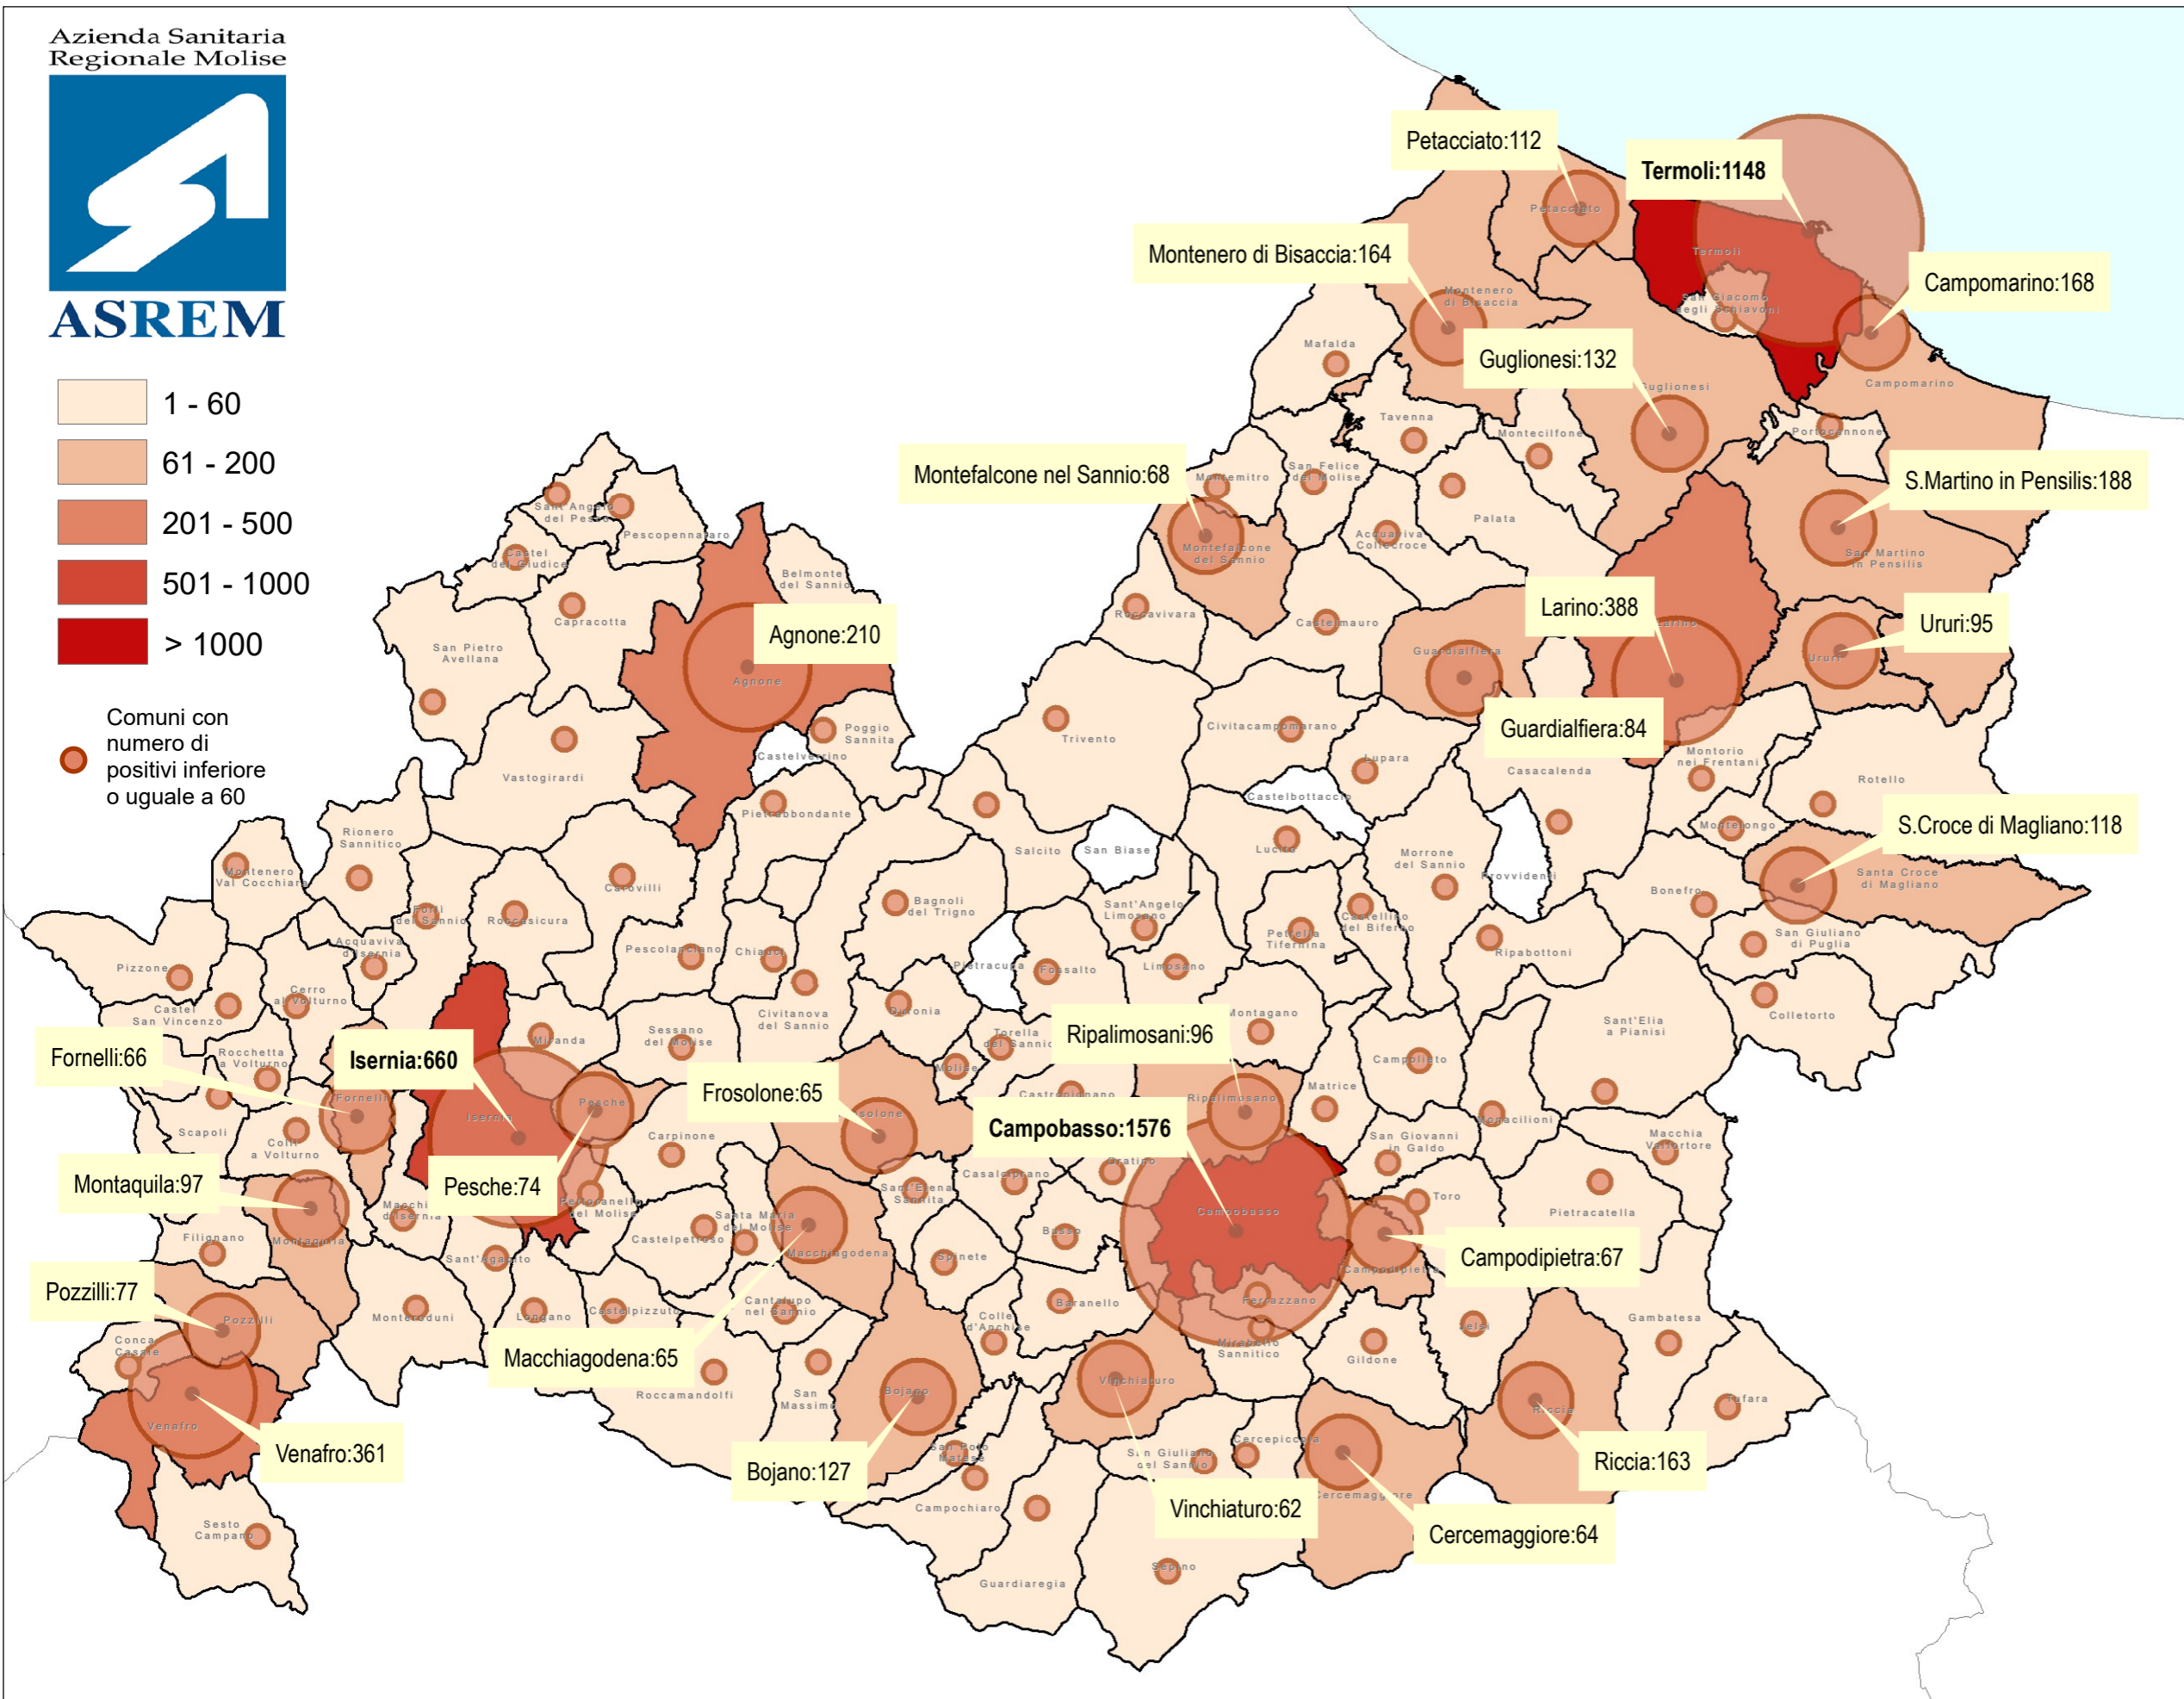

REGIONE MOLISE - CASI ATTUALMENTE POSITIVI - aggiornamento al 10/4/2022

Azienda Sanitaria Regionale Molise

Comuni con numero di positivi inferiore o uguale a 60

COMUNE	N°	COMUNE	N°
ACQUAVIVA COLLECROCE	11	POZZILLI	77
ACQUAVIVA D'ISERNIA	4	RICCIA	163
AGNONE	210	RIONERO SANNITICO	5
BAGNOLI DEL TRIGNO	3	RIPABOTTONI	14
BARANELLO	60	RIPALIMOSANI	96
BELMONTE DEL SANNIO	15	ROCCAMANDOLFI	21
BOJANO	127	ROCCASICURA	14
BONEFRO	24	ROCCAVIVARA	7
BUSSO	13	ROCCHETTA A VOLTURNO	36
CAMPOBASSO	1576	ROTELLO	29
CAMPOCHIARO	10	SALCITO	10
CAMPODIPIETRA	67	SAN FELICE DEL MOLISE	2
CAMPOLIETO	8	S. GIACOMO DEGLI SCHIAV.	52
CAMPOMARINO	168	SAN GIOVANNI IN GALDO	16
CANTALUPO NEL SANNIO	9	SAN GIULIANO DEL SANNIO	15
CAPRACOTTA	38	SAN GIULIANO DI PUGLIA	44
CAROVILLI	47	SAN MARTINO IN PENSIILIS	188
CARPINONE	26	SAN MASSIMO	11
CASACALENDA	39	SAN PIETRO AVELLANA	3
CASALCIPRANO	6	SAN POLO MATESE	14
CASTEL DEL GIUDICE	1	SANTA CROCE DI MAGLIANO	118
CASTEL SAN VINCENZO	8	SANTA MARIA DEL MOLISE	3
CASTELLINO DEL BIFERNO	5	SANT'AGAPITO	34
CASTELMAURO	41	SANT'ANGELO DEL PESCO	4
CASTELPETROSO	27	SANT'ANGELO LIMOSANO	2
CASTELPIZZUTO	1	SANT'ELENA SANNITA	9
CASTROPIGNANO	15	SANT'ELIA A PIANISI	21
CERCEMAGGIORE	64	SCAPOLI	12
CERCEPICCOLA	6	SEPINO	35
CERRO AL VOLTURNO	24	SESSANO DEL MOLISE	14
CHIAUCI	1	SESTO CAMPANO	53
CIVITACAMPOMARANO	2	SPINETE	8
CIVITANOVA DEL SANNIO	5	TAVENNA	6
COLLE D'ANCHISE	22	TERMOI	1,148
COLLETORTO	50	TORELLA DEL SANNIO	9
COLLI A VOLTURNO	51	TORO	26
CONCA CASALE	9	TRIVENTO	32
DURONIA	11	TUFARA	4
FERRAZZANO	54	URURI	95
FILIGNANO	22	VASTOGIRARDI	12
FORLÌ DEL SANNIO	16	VENAFRO	361
FORNELLI	66	VINCHIATURO	62
FOSSALTO	9	VINCHIATURO	62
FROSOLONE	65	FUORI REGIONE	13
GAMBATESA	14	TOTALE	8.392
GILDONE	14		
GUARDIAFIERA	84		
GUARDIAREGIA	6		
GUGLIONESI	132		
ISERNIA	660		
JELSI	32		
LARINO	388		
LIMOSANO	9		
LONGANO	8		
LUCITO	10		
LUPARA	2		
MACCHIA D'ISERNIA	33		
MACCHIA VALFORTORE	3		
MACCHIAGODENA	65		
MAFALDA	16		
MATRICE	18		
MIRABELLO SANNITICO	42		
MIRANDA	36		
MOLISE	4		
MONACILIONI	17		
MONTAGANO	25		
MONTAQUILA	97		
MONTECILFONE	26		
MONTEFALCONE NEL SANNIO	68		
MONTELONGO	18		
MONTEMITRO	6		
MONTENERO DI BISACCIA	164		
MONTENERO VAL COCCHIARA	1		
MONTERODUNI	31		
MONTORIO NEI FRENTANI	1		
MORRONE DEL SANNIO	12		
ORATINO	37		
PALATA	21		
PESCHE	74		
PESCOLANCIANO	21		
PESCOPENNATARO	10		
PETACCIATO	112		
PETRELLA TIFERNINA	9		
PETTORANELLO DEL MOLISE	4		
PIETRABONDANTE	13		
PIETRACATELLA	11		
PIZZONE	4		
POGGIO SANNITA	44		
PORTOCANNONE	56		