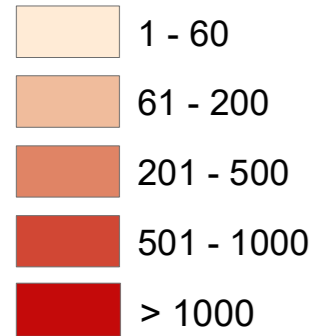

# REGIONE MOLISE - CASI ATTUALMENTE POSITIVI - aggiornamento al 3/4/2022

Azienda Sanitaria Regionale Molise

Comuni con numero di positivi inferiore o uguale a 60

COMUNE	N°	COMUNE	N°
ACQUAVIVA COLLECROCE	8	PORTOCANNONE	51
ACQUAVIVA D'ISERNIA	2	POZZILLI	83
AGNONE	185	RICCIA	142
BAGNOLI DEL TRIGNO	11	RIONERO SANNITICO	7
BARANELLO	42	RIPABOTTONI	6
BELMONTE DEL SANNIO	19	RIPALIMOSANI	83
BOJANO	106	ROCCAMANDOLFI	14
BONEFRO	19	ROCCASICURA	12
BUSSO	18	ROCCAVIVARA	2
CAMPOBASSO	1.413	ROCCHETTA A VOLTURNO	29
CAMPOCHIARO	8	ROTELLO	24
CAMPODIPIETRA	78	SALCITO	6
CAMPOLIETO	7	SAN FELICE DEL MOLISE	1
CAMPOMARINO	154	SAN GIACOMO DEGLI S.	33
CANTALUPO NEL SANNIO	10	SAN GIOVANNI IN GALDO	13
CAPRACOTTA	43	SAN GIULIANO DEL SANNIO	9
CAROVILLI	56	SAN GIULIANO DI PUGLIA	41
CARPINONE	38	SAN MARTINO IN PENSIIS	169
CASACALENDA	19	SAN MASSIMO	7
CASALCIPRANO	6	SAN PIETRO AVELLANA	2
CASTEL DEL GIUDICE	1	SAN POLO MATESE	9
CASTEL SAN VINCENZO	16	SANTA CROCE DI MAGLIANO	75
CASTELBOTTAJCIO	1	SANTA MARIA DEL MOLISE	3
CASTELLINO DEL BIFERNO	4	SANT'AGAPITO	43
CASTELMAURO	10	SANT'ANGELO DEL PESCO	9
CASTELPETROSO	24	SANT'ANGELO LIMOSANO	4
CASTELPIZZUTO	6	SANT'ELENA SANNITA	7
CASTROPIGNANO	8	SANT'ELIA A PIANISI	21
CERCEMAGGIORE	101	SCAPOLI	14
CERCEPICCOLA	3	SEPINO	42
CERRO AL VOLTURNO	20	SESSANO DEL MOLISE	16
CHIAUCI	5	SESTO CAMPANO	67
CIVITACAMPOMARANO	2	SPINETE	7
CIVITANOVA DEL SANNIO	11	TAVENNA	2
COLLE D'ANCHISE	23	TERMOLI	1.221
COLLETORTO	33	TORELLA DEL SANNIO	8
COLLI A VOLTURNO	76	TORO	25
CONCA CASALE	12	TRIVENTO	20
DURONIA	10	TUFARA	5
FERRAZZANO	61	URURI	85
FILIGNANO	23	VASTOGIRARDI	29
FORLI' DEL SANNIO	18	VENAFRO	489
FORNELLI	60	VINCHIATURU	45
FOSSALTO	6	FUORI REGIONE	11
FROSOLONE	75	<b>TOTALE</b>	<b>8.403</b>
GAMBATESA	8		
GILDONE	24		
GUARDIALFIERA	85		
GUARDIAREGIA	12		
GUGLIONESI	112		
ISERNIA	761		
JELSI	44		
LARINO	431		
LIMOSANO	9		
LONGANO	7		
LUCITO	10		
LUPARA	4		
MACCHIA D'ISERNIA	31		
MACCHIA VALFORTORE	6		
MACCHIAGODENA	66		
MAFALDA	30		
MATRICE	28		
MIRABELLO SANNITICO	29		
MIRANDA	37		
MOLISE	1		
MONACILLONI	9		
MONTAGANO	49		
MONTAQUILA	107		
MONTECILFONE	40		
MONTEFALCONE NEL SANNIO	47		
MONTELONGO	9		
MONTEMITRO	5		
MONTENERO DI BISACCIA	202		
MONTENERO VAL COCCHIARA	1		
MONTERODUNI	21		
MONTORIO NEI FRENTANI	1		
MORRONE DEL SANNIO	12		
ORATINO	39		
PALATA	17		
PESCHE	39		
PESCOLANCIANO	42		
PESCOPENNATARO	9		
PETACCIATO	111		
PETRELLA TIFERNINA	7		
PETTORANELLO DEL MOLISE	6		
PIETRACATTELLA	12		
PIZZONE	3		
POGGIO SANNITA	25		