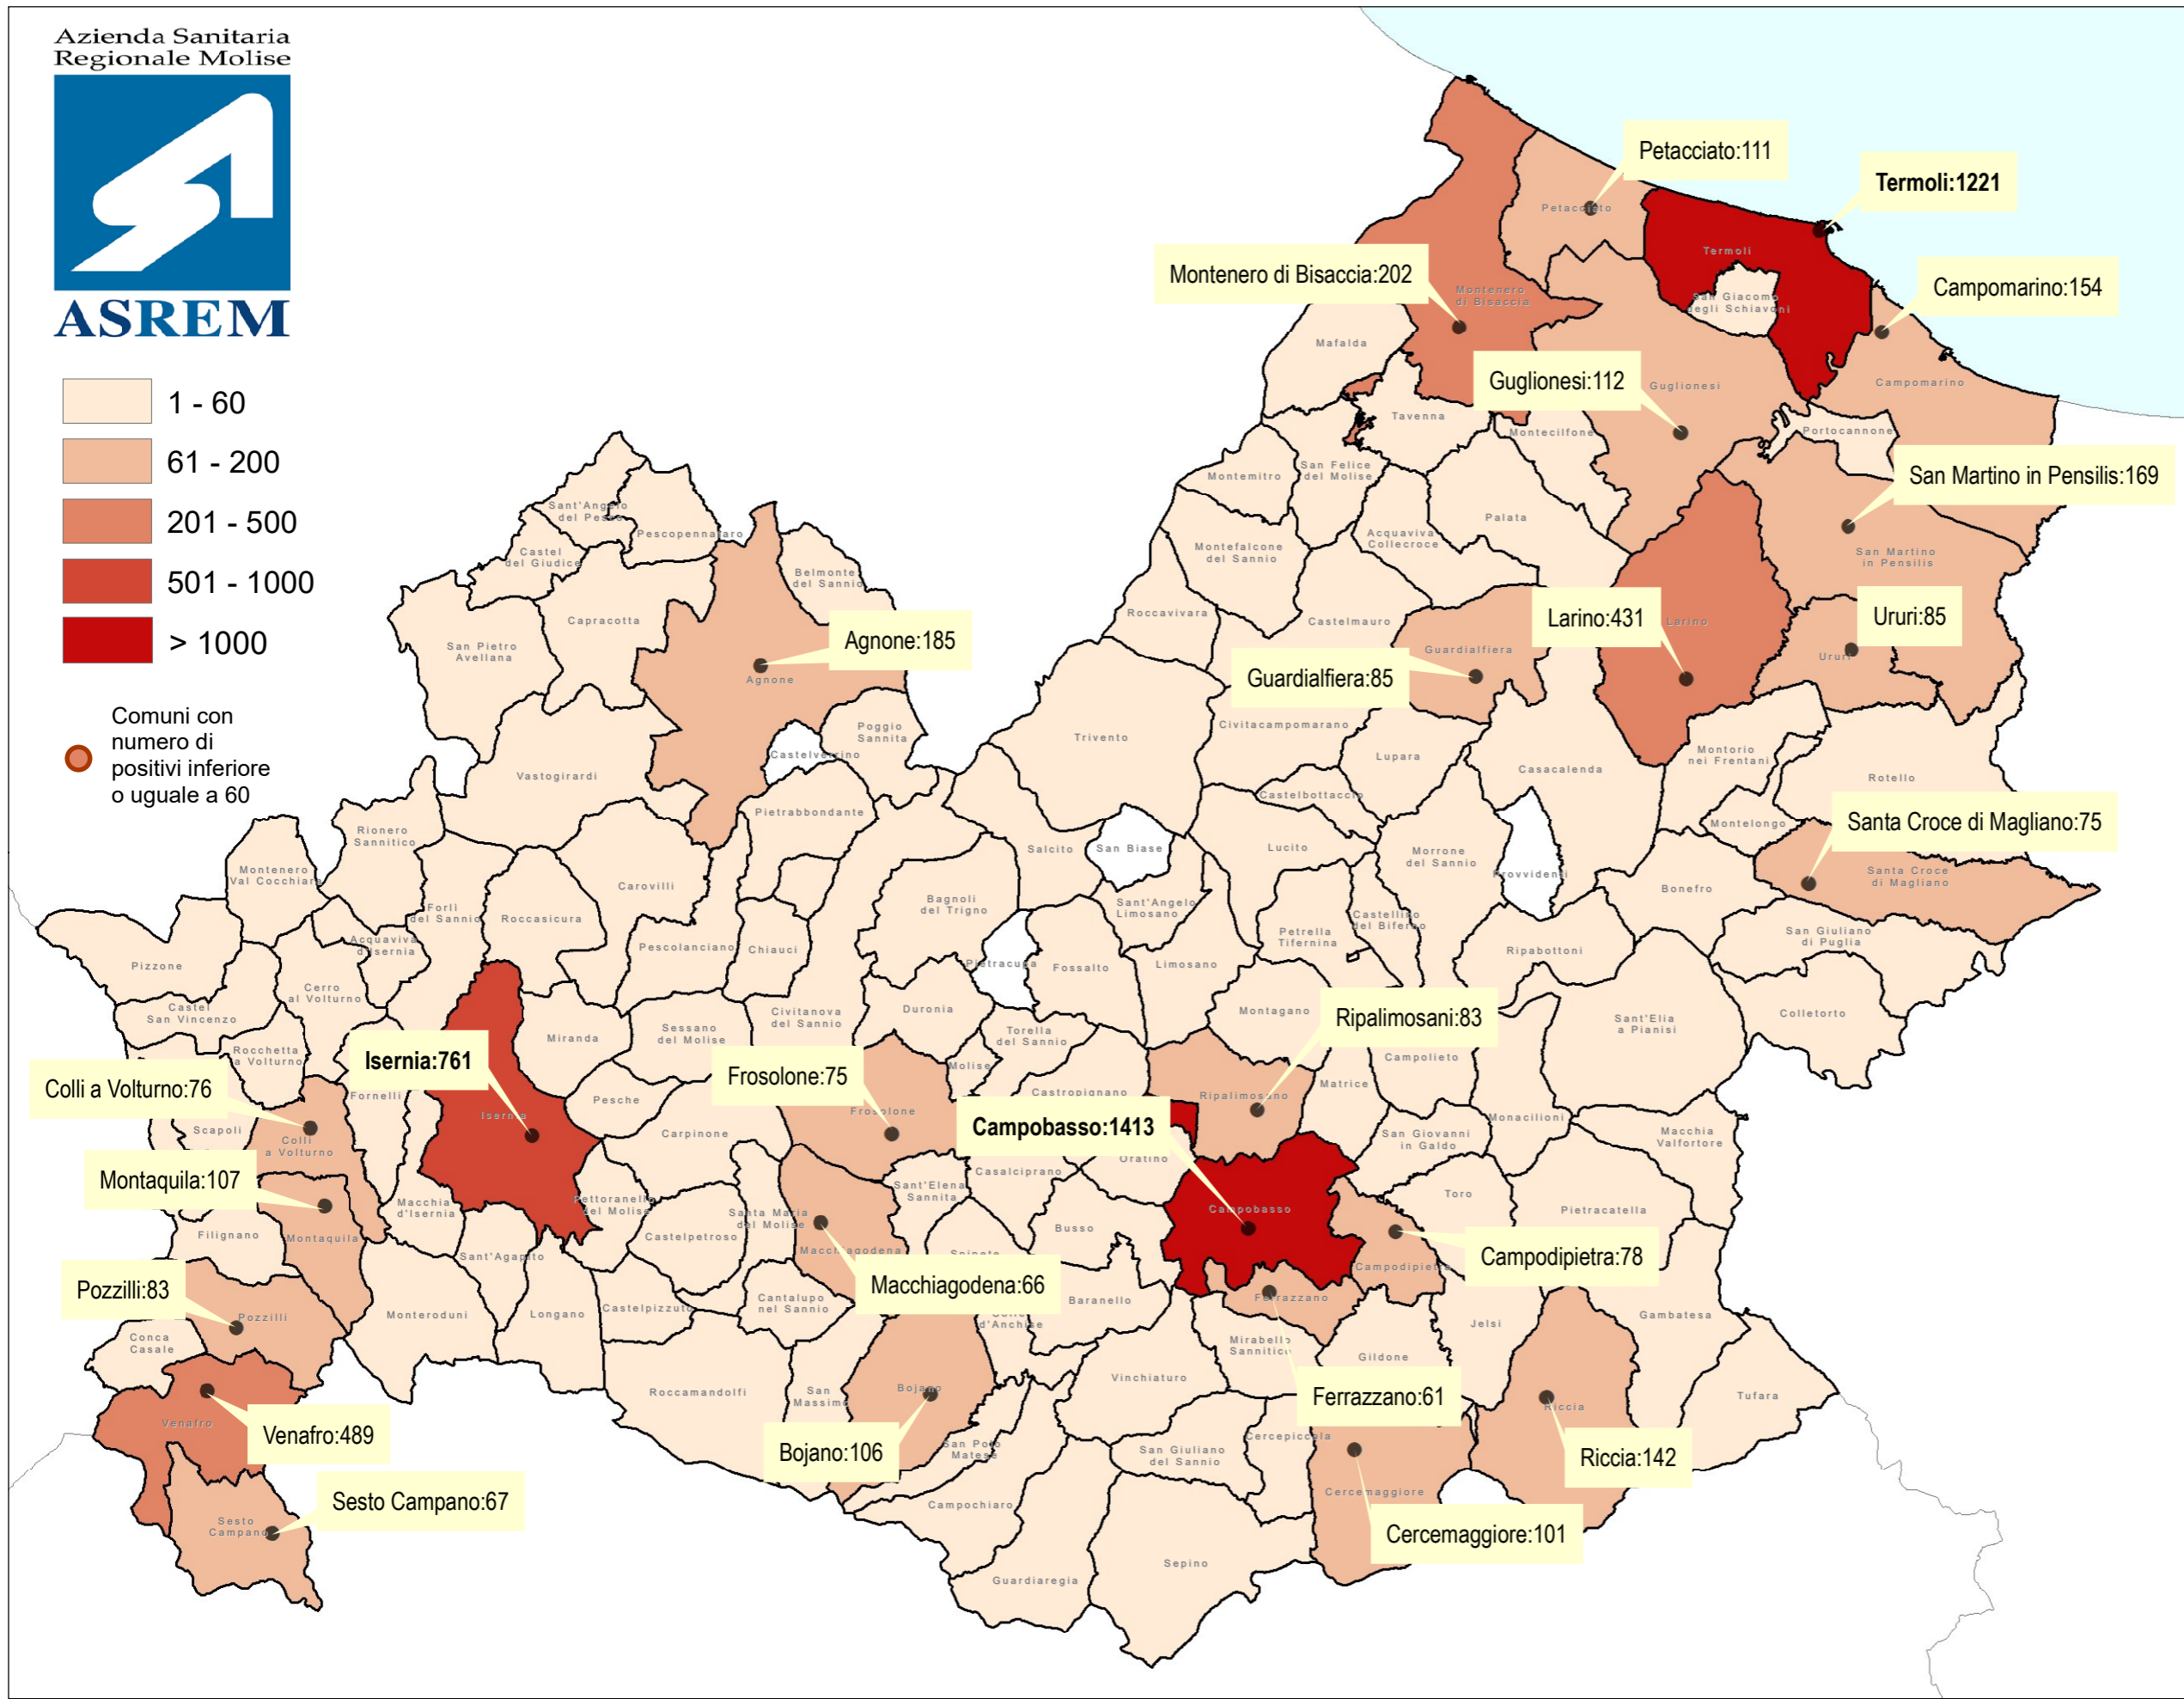

# REGIONE MOLISE - CASI ATTUALMENTE POSITIVI - aggiornamento al 3/4/2022

Azienda Sanitaria Regionale Molise

Comuni con numero di positivi inferiore o uguale a 60

COMUNE	N°	COMUNE	N°
ACQUAVIVA COLLECROCE	8	PORTOCANNONE	51
ACQUAVIVA D'ISERNIA	2	POZZILLI	83
AGNONE	185	RICCIA	142
BAGNOLI DEL TRIGNO	11	RIONERO SANNITICO	7
BARANELLO	42	RIPABOTTONI	6
BELMONTE DEL SANNIO	19	RIPALIMOSANI	83
BOJANO	106	ROCCAMANDOLFI	14
BONEFRO	19	ROCCASICURA	12
BUSSO	18	ROCCAVIVARA	2
CAMPOBASSO	1.413	ROCCHETTA A VOLTURNO	29
CAMPOCHIARO	8	ROTELLO	24
CAMPODIPIETRA	78	SALCITO	6
CAMPOLIETO	7	SAN FELICE DEL MOLISE	1
CAMPOMARINO	154	SAN GIACOMO DEGLI S.	33
CANTALUPO NEL SANNIO	10	SAN GIOVANNI IN GALDO	13
CAPRACOTTA	43	SAN GIULIANO DEL SANNIO	9
CAROVILLI	56	SAN GIULIANO DI PUGLIA	41
CARPINONE	38	SAN MARTINO IN PENSIIS	169
CASACALENDA	19	SAN MASSIMO	7
CASALCIPRANO	6	SAN PIETRO AVELLANA	2
CASTEL DEL GIUDICE	1	SAN POLO MATESE	9
CASTEL SAN VINCENZO	16	SANTA CROCE DI MAGLIANO	75
CASTELBOTTAJCIO	1	SANTA MARIA DEL MOLISE	3
CASTELLINO DEL BIFERNO	4	SANT'AGAPITO	43
CASTELMAURO	10	SANT'ANGELO DEL PESCO	9
CASTELPETROSO	24	SANT'ANGELO LIMOSANO	4
CASTELPIZZUTO	6	SANT'ELENA SANNITA	7
CASTROPIGNANO	8	SANT'ELIA A PIANISI	21
CERCEMAGGIORE	101	SCAPOLI	14
CERCEPICCOLA	3	SEPINO	42
CERRO AL VOLTURNO	20	SESSANO DEL MOLISE	16
CHIAUCI	5	SESTO CAMPANO	67
CIVITACAMPOMARANO	2	SPINETE	7
CIVITANOVA DEL SANNIO	11	TAVENNA	2
COLLE D'ANCHISE	23	TERMOLI	1.221
COLLETORTO	33	TORELLA DEL SANNIO	8
COLLI A VOLTURNO	76	TORO	25
CONCA CASALE	12	TRIVENTO	20
DURONIA	10	TUFARA	5
FERRAZZANO	61	URURI	85
FILIGNANO	23	VASTOGIRARDI	29
FORLI' DEL SANNIO	18	VENAFRO	489
FORNELLI	60	VINCHIATURU	45
FOSSALTO	6	FUORI REGIONE	11
FROSOLONE	75	<b>TOTALE</b>	<b>8.403</b>
GAMBATESA	8		
GILDONE	24		
GUARDIALFIERA	85		
GUARDIAREGIA	12		
GUGLIONESI	112		
ISERNIA	761		
JELSI	44		
LARINO	431		
LIMOSANO	9		
LONGANO	7		
LUCITO	10		
LUPARA	4		
MACCHIA D'ISERNIA	31		
MACCHIA VALFORTORE	6		
MACCHIAGODENA	66		
MAFALDA	30		
MATRICE	28		
MIRABELLO SANNITICO	29		
MIRANDA	37		
MOLISE	1		
MONACILLONI	9		
MONTAGANO	49		
MONTAQUILA	107		
MONTECILFONE	40		
MONTEFALCONE NEL SANNIO	47		
MONTELONGO	9		
MONTEMITRO	5		
MONTENERO DI BISACCIA	202		
MONTENERO VAL COCCHIARA	1		
MONTERODUNI	21		
MONTORIO NEI FRENTANI	1		
MORRONE DEL SANNIO	12		
ORATINO	39		
PALATA	17		
PESCHE	39		
PESCOLANCIANO	42		
PESCOPENNATARO	9		
PETACCIATO	111		
PETRELLA TIFERNINA	7		
PETTORANELLO DEL MOLISE	6		
PIETRACATTELLA	12		
PIZZONE	3		
POGGIO SANNITA	25		